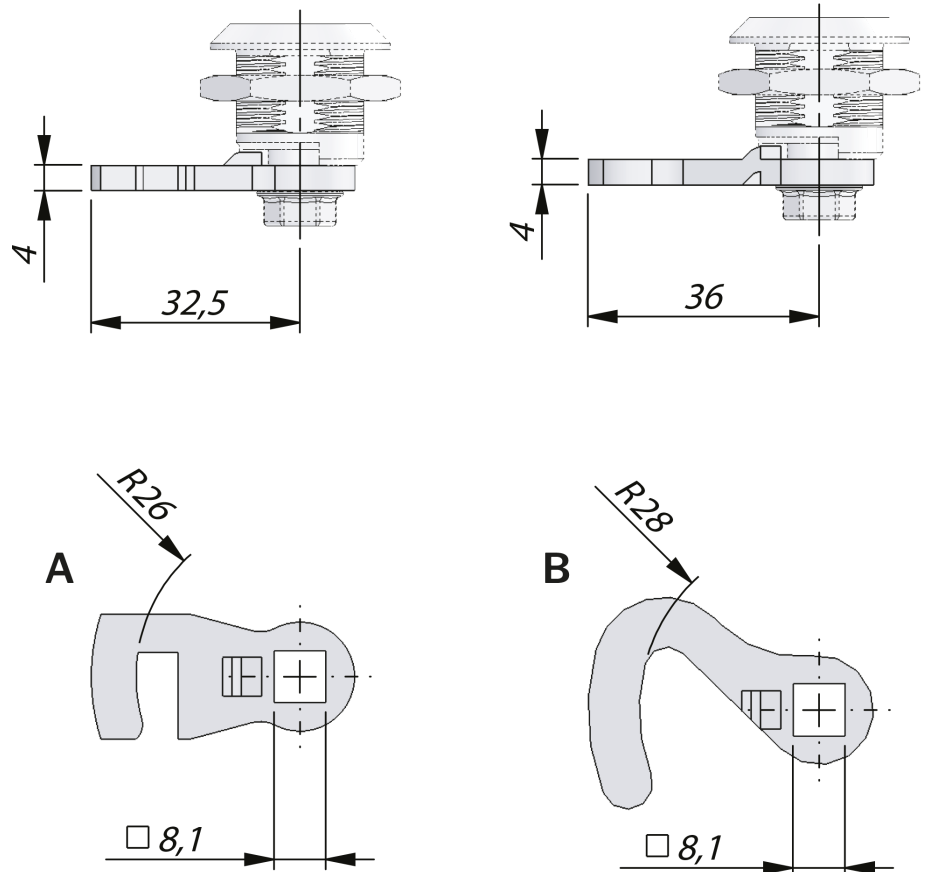

LINGUETA EM FORMATO DE GANCHO

Lingueta em Gancho para Fecho Lingueta, e similares.

Em duas opções:

Com ressalto para usar com buchas com limitação de rotação externa.

Sem ressalto para usar com buchas com limitação de rotação interna.

MATERIAL

Cam : Hardened steel

P/N	Descrição	Projection	Desenho
232180-1	Right (shown)	Sim	B
232180-2	Esquerda	Sim	B
232180-U	Universal	Sem	B
232183-1	Right (shown)	Sim	A
232183-2	Esquerda	Sim	A
232183-U	Universal	Sem	A